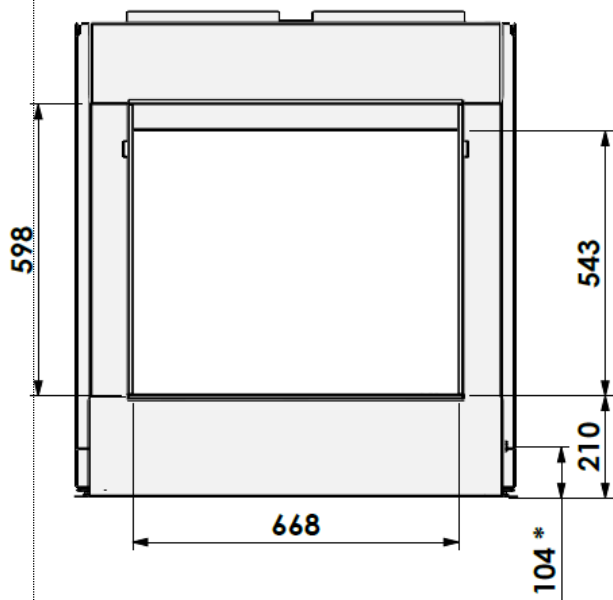

Barbas front 70-60

Ramme : Hidden Door +

*=Gass

Industrielt interiør

Sort ved

- Effekt (Min-maks) 3- 11 KW (Nominell 8,4kw)
- Std. brenner Premium
- Vekt 126 kg (Avhengig av ramme, interiør og konveksjonskasse)
- Energimerking **A**
- Avgass størrelse Ø150/100 - Ø 200/130 mm
- Modell Barbas Front 70-60
- Interiør Sort stål matt- Sort speil- Industrielt
- Rammer 10cm
- Farge peis Sort