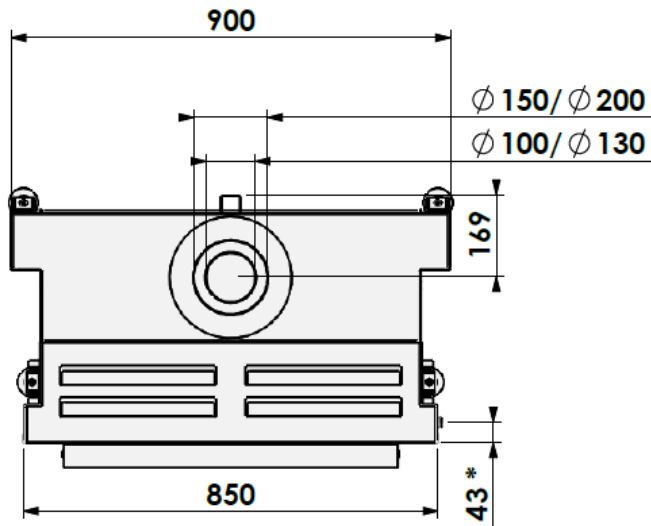

Barbas front 70-60

Ramme : Hidden Door +

*=Gass

Industrielt interiør

Sort ved

- Effekt (Min-maks) 3- 11 KW (Nominell 8,4kw)
- Std. brenner Premium
- Vekt 126 kg (Avhengig av ramme, interiør og konveksjonskasse)
- Energimerking **A**
- Avgass størrelse Ø150/100 - Ø 200/130 mm
- Modell Barbas Front 70-60
- Interiør Sort stål matt- Sort speil- Industrielt
- Rammer 10cm
- Farge peis Sort