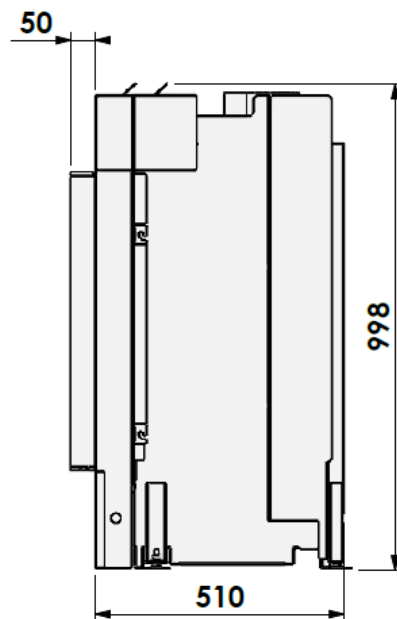

Barbas front 70-60

Ramme : Hidden Door +

*=Gass

Industrielt interiør

Sort ved

- Effekt (Min-maks) 3- 11 KW (Nominell 8,4kw)
- Std. brenner Premium
- Vekt 126 kg (Avhengig av ramme, interiør og konveksjonskasse)
- Energimerking **A**
- Avgass størrelse Ø150/100 - Ø 200/130 mm
- Modell Barbas Front 70-60
- Interiør Sort stål matt- Sort speil- Industrielt
- Rammer 10cm
- Farge peis Sort