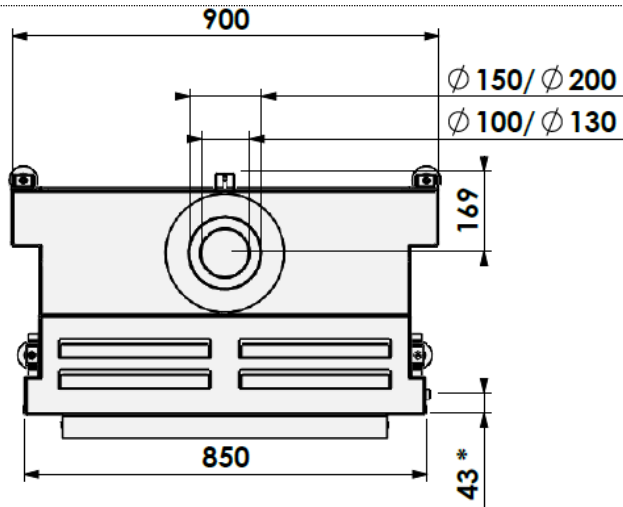

Barbas front 70-75

Ramme : Hidden Door +

Industrielt interiør

Sort ved

- Effekt (Min-maks) 3- 11 KW (Nominell 8,4kw)
- Std. brenner Premium
- Vekt 140 kg (Avhengig av ramme, interiør og konveksjons kasse)
- Energimerking **A**
- Avgass størrelse Ø150/100 - Ø 200/130 mm
- Modell Barbas Front 70-75
- Interiør Sort stål matt- Sort speil- Industrielt
- Rammer 10cm
- Farge peis Sort