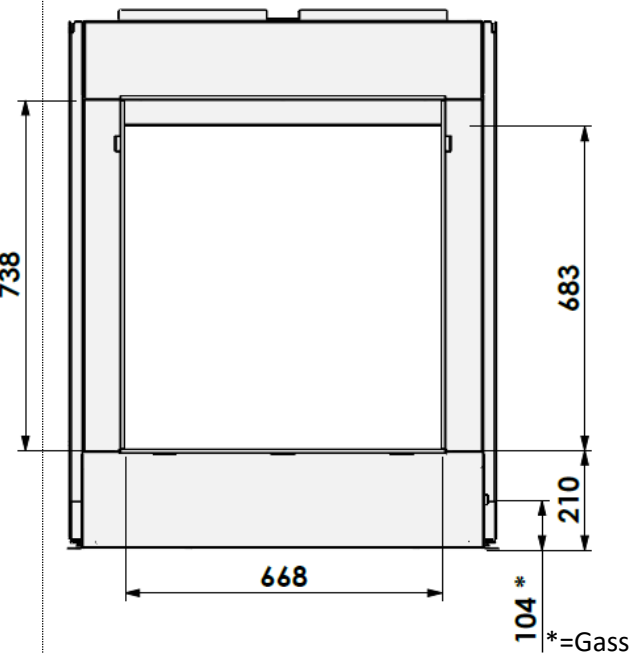

Barbas front 70-75

Ramme : Hidden Door +

Industrielt interiør

Sort ved

- Effekt (Min-maks) 3- 11 KW (Nominell 8,4kw)
- Std. brenner Premium
- Vekt 140 kg (Avhengig av ramme, interiør og konveksjons kasse)
- Energimerking **A**
- Avgass størrelse Ø150/100 - Ø 200/130 mm
- Modell Barbas Front 70-75
- Interiør Sort stål matt- Sort speil- Industrielt
- Rammer 10cm
- Farge peis Sort