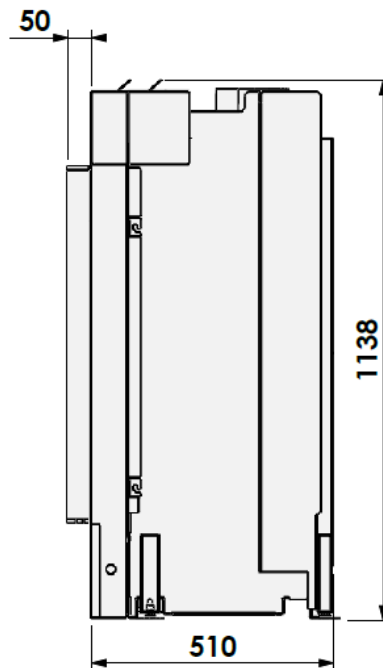

Barbas front 70-75

Ramme : Hidden Door +

Industrielt interiør

Sort ved

- Effekt (Min-maks) 3- 11 KW (Nominell 8,4kw)
- Std. brenner Premium
- Vekt 140 kg (Avhengig av ramme, interiør og konveksjons kasse)
- Energimerking **A**
- Avgass størrelse Ø150/100 - Ø 200/130 mm
- Modell Barbas Front 70-75
- Interiør Sort stål matt- Sort speil- Industrielt
- Rammer 10cm
- Farge peis Sort