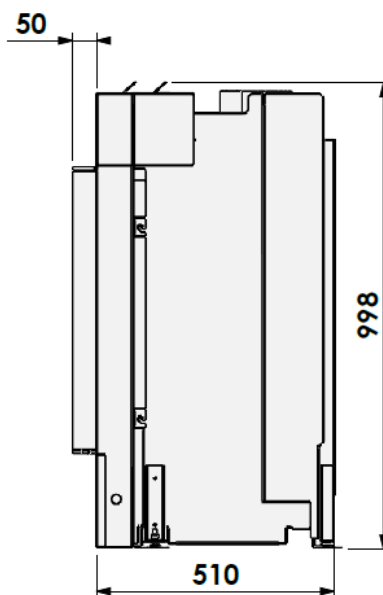

Barbas front 90-60

Ramme : Hidden Door +

*=Gass

Industrielt interiør

Sort ved

- Effekt (Min-maks) 3- 11 KW (Nominell 8,4kw)
- Std. brenner Premium
- Vekt 150 kg (Avhengig av ramme, interiør og konveksjonskasse)
- Energimerking **A**
- Avgass størrelse Ø150/100 - Ø 200/130 mm
- Modell Barbas Front 90-60
- Interiør Sort stål matt- Sort speil- Industrielt
- Rammer 10cm
- Farge peis Sort