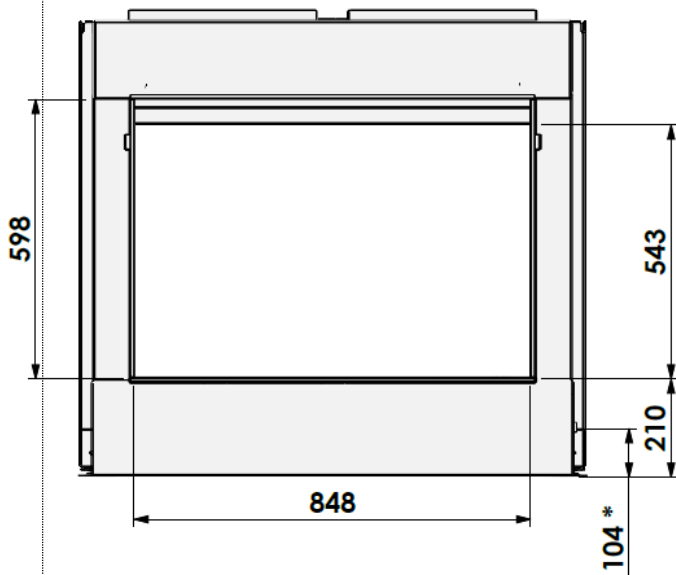

Barbas front 90-60

Ramme : Hidden Door +

*=Gass

Industrielt interiør

Sort ved

- Effekt (Min-maks) 3- 11 KW (Nominell 8,4kw)
- Std. brenner Premium
- Vekt 150 kg (Avhengig av ramme, interiør og konveksjonskasse)
- Energimerking **A**
- Avgass størrelse Ø150/100 - Ø 200/130 mm
- Modell Barbas Front 90-60
- Interiør Sort stål matt- Sort speil- Industrielt
- Rammer 10cm
- Farge peis Sort