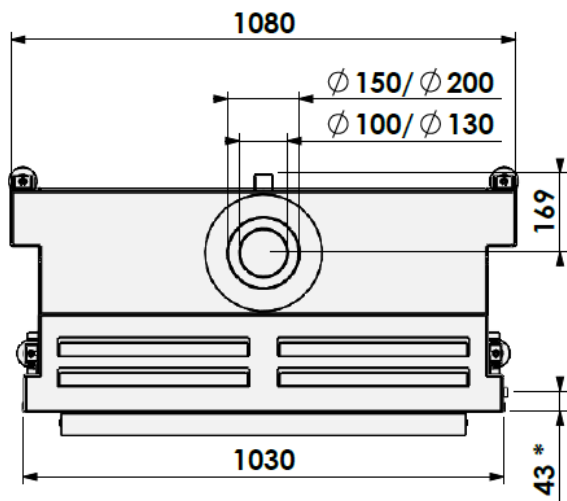

Barbas front 90-60

Ramme : Hidden Door +

*=Gass

Industrielt interiør

Sort ved

- Effekt (Min-maks) 3- 11 KW (Nominell 8,4kw)
- Std. brenner Premium
- Vekt 150 kg (Avhengig av ramme, interiør og konveksjonskasse)
- Energimerking **A**
- Avgass størrelse Ø150/100 - Ø 200/130 mm
- Modell Barbas Front 90-60
- Interiør Sort stål matt- Sort speil- Industrielt
- Rammer 10cm
- Farge peis Sort