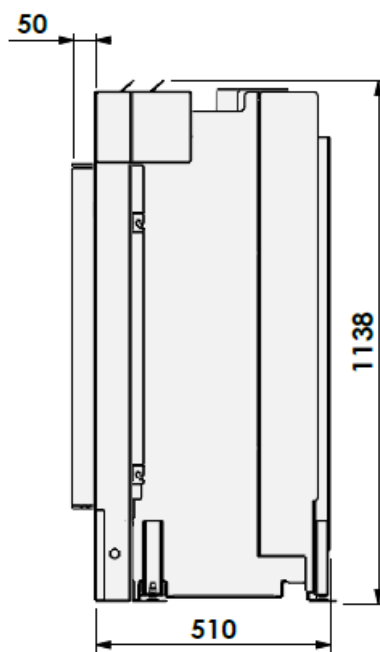

Barbas front 90-75

Ramme : Hidden Door +

- Effekt (Min-maks) 3- 11 KW (Nominell 8,4kw)
- Std. brenner Premium
- Vekt 160 kg (Avhengig av ramme, interiør og konveksjonskasse)
- Energimerking **A**
- Avgass størrelse Ø150/100 - Ø 200/130 mm
- Modell Barbas Front 90-75
- Interiør Sort stål matt- Sort speil- Industrielt
- Rammer 10cm
- Farge peis Sort