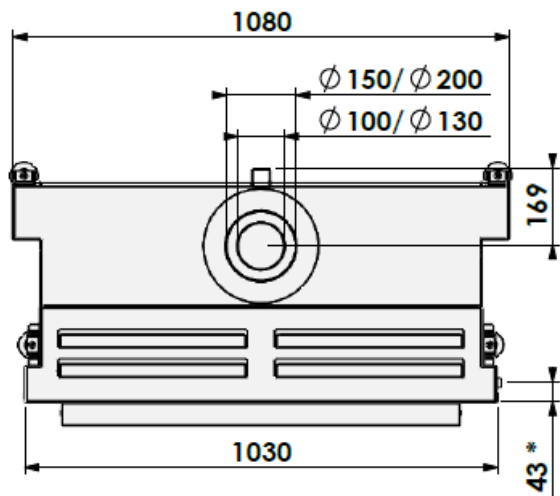

Barbas front 90-75

Ramme : Hidden Door +

- Effekt (Min-maks) 3- 11 KW (Nominell 8,4kw)
- Std. brenner Premium
- Vekt 160 kg (Avhengig av ramme, interiør og konveksjonskasse)
- Energimerking **A**
- Avgass størrelse Ø150/100 - Ø 200/130 mm
- Modell Barbas Front 90-75
- Interiør Sort stål matt- Sort speil- Industrielt
- Rammer 10cm
- Farge peis Sort