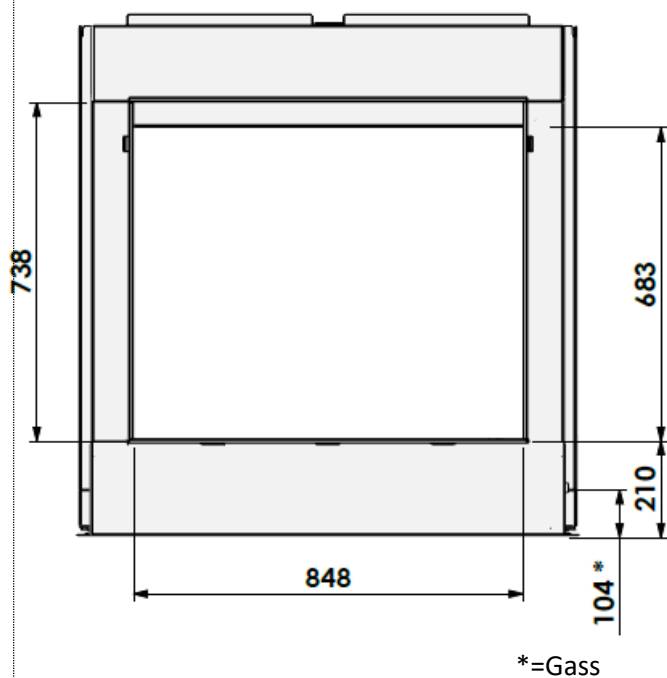

Barbas front 90-75

Ramme : Hidden Door +

- Effekt (Min-maks) 3- 11 KW (Nominell 8,4kw)
- Std. brenner Premium
- Vekt 160 kg (Avhengig av ramme, interiør og konveksjonskasse)
- Energimerking **A**
- Avgass størrelse Ø150/100 - Ø 200/130 mm
- Modell Barbas Front 90-75
- Interiør Sort stål matt- Sort speil- Industrielt
- Rammer 10cm
- Farge peis Sort