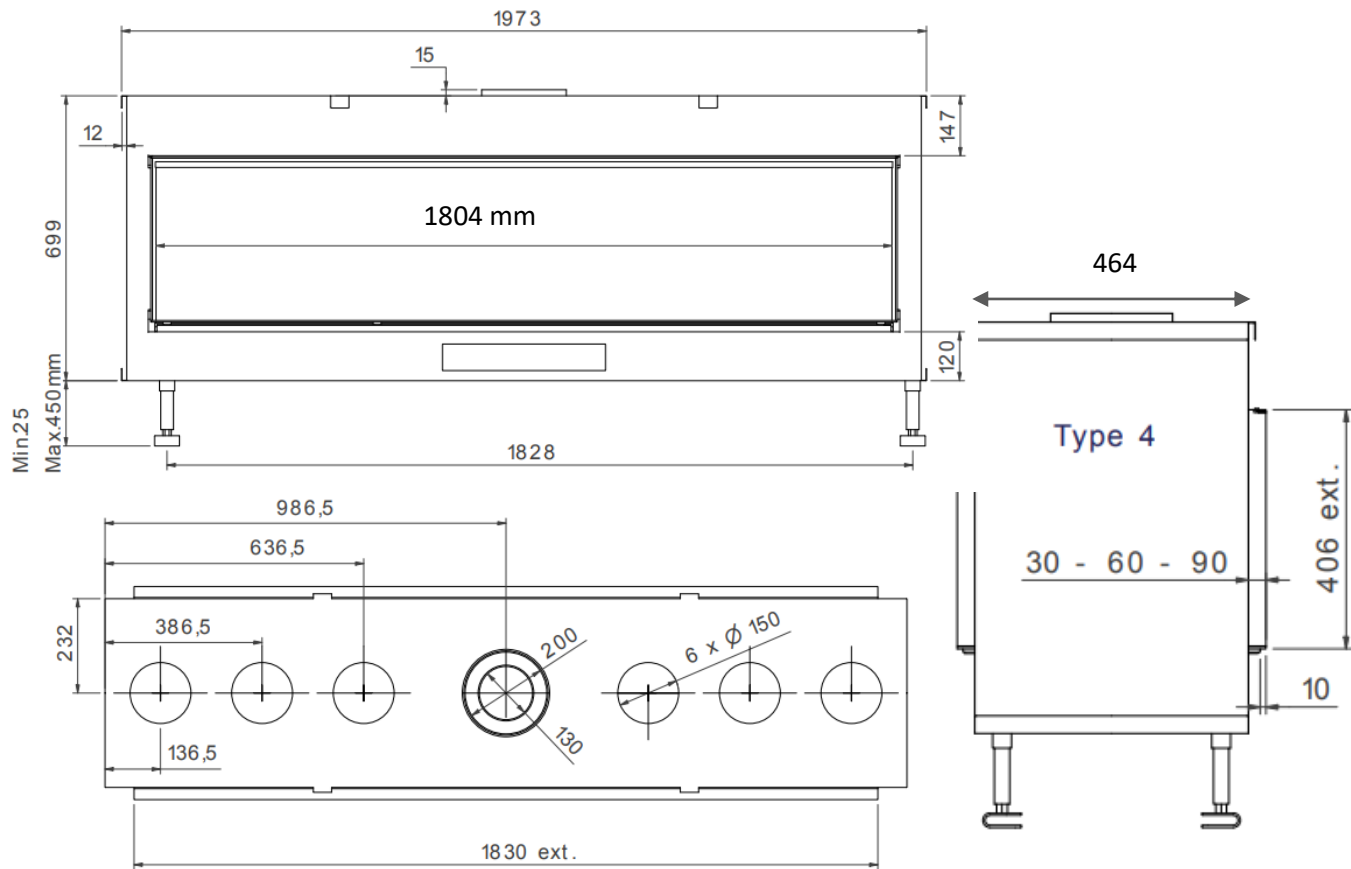

Diamant

DE SMARTE LØSNINGENE:

ECO SWITCH ECO WAVE

Direkte tenning

**Åpne/lukke glass,
ingen demontering**

**Luftregulering i
brennkammer**

M-design peiser kan
styres med
smarttelefon/nettbrett.

Effekt (Min-maks).....	3,5– 12 KW
Vekt	190 kg
Energimerking	A+
Avgass størrelse	ø200/130 mm
Eco Wave/Eco Switch.....	Standard